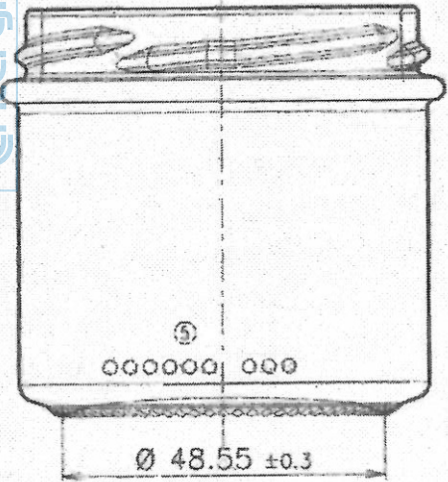

All dimensions are in millimeters. Valid ones are only those indicated with tolerances.  
 Все размеры даются в миллиметрах. Действительными являются только те, которые указаны с допусками.

- 5 - CODICE LETTORE CANTA'
- 4 - SIGLA PER ALIMENTI
- 3 - NUMERO CANTA'
- 2 - ZIGRINATURA

Enterglass line s.p.a

CONSERVA 130ml	Код kod	176/0	
масса вместимост brimful capacity	масса mass	110±10	
	цвет color		
Enterglass line s.p.a	закр. finish	1063 FD138	19.06.2013