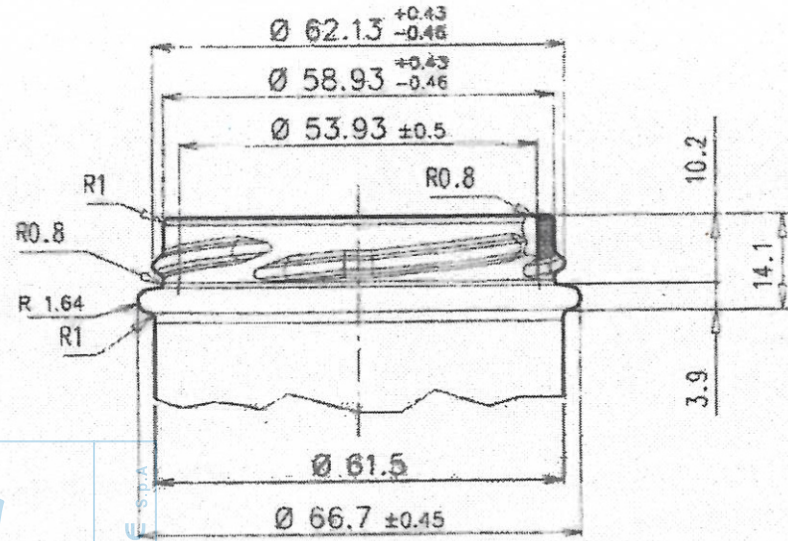

All dimensions are in millimeters. Valid ones are only those indicated with tolerances.  
 Все размеры даются в миллиметрах. Действительными являются только те, которые указаны с допусками.

- 5 - CODICE LETTORE CANTA'
- 4 - SIGLA PER ALIMENTI
- 3 - NUMERO CANTA'
- 2 - ZIGRINATURA

Enterglass line s.p.a

CONSERVA 130ml	Код kod	176/0	
масса вместимост brimful capacity	масса mass	110±10	
	цвет color		
Enterglass line s.p.a	закр. finish	1063 FD138	19.06.2013