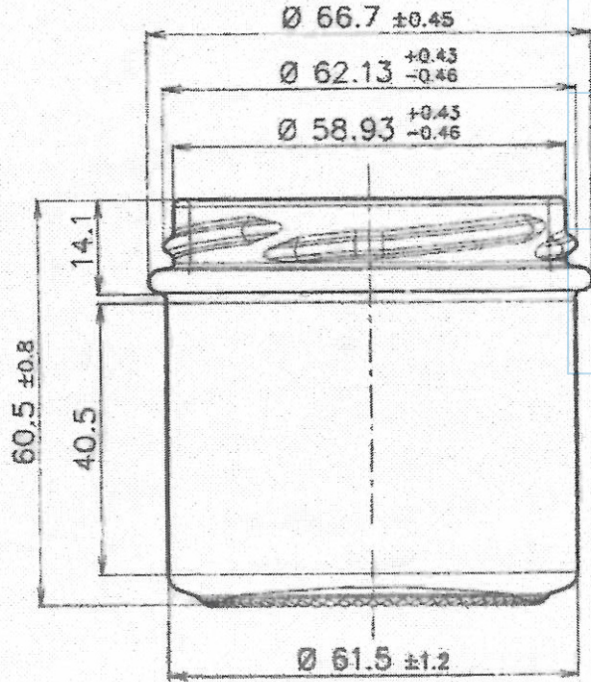

All dimensions are in millimeters. Valid ones are only those indicated with tolerances.  
 Все размеры даются в миллиметрах. Действительными являются только те, которые указаны с допусками.

- 5 - CODICE LETTORE CANTA'
- 4 - SIGLA PER ALIMENTI
- 3 - NUMERO CANTA'
- 2 - ZIGRINATURA

Enterglass line s.p.a

CONSERVA 130ml	Код kod	176/0	
масса вместимост brimful capacity	масса mass	110±10	
	цвет color		
Enterglass line s.p.a	закр. finish	1063 FD138	19.06.2013