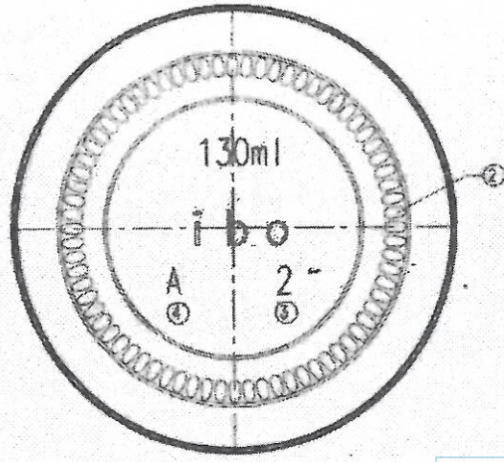

All dimensions are in millimeters. Valid ones are only those indicated with tolerances.  
 Все размеры даются в миллиметрах. Действительными являются только те, которые указаны с допусками.

- 5 - CODICE LETTORE CANTA'
- 4 - SIGLA PER ALIMENTI
- 3 - NUMERO CANTA'
- 2 - ZIGRINATURA

Enterglass line s.p.a

CONSERVA 130ml	Код kod	176/0	
масса вместимост brimful capacity	масса mass	110±10	
	цвет color		
Enterglass line s.p.a	закр. finish	1063 FD138	19.06.2013